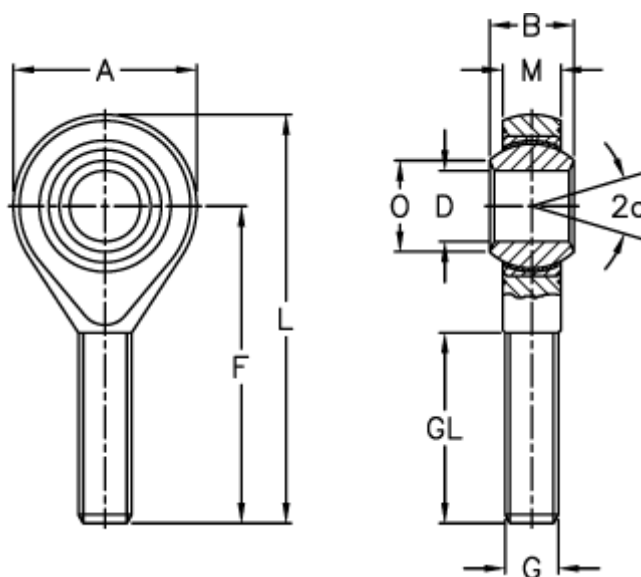

Varenummer: 543011201
 Beskrivelse: LDK ledhoved SPOS 20EC
 Rustfast

Mål

A	= 46	L	= 101
a (grader)	= 14	M	= 18.00
B	= 25	O	= 24.3
D	= 20	Statisk belastning C0 (kN)	= 62.9
Dynamisk belastning C (kN)	= 30.5	Vægt (g)	= 340
F	= 78		
g	= M20X1,5		
GL	= 47		